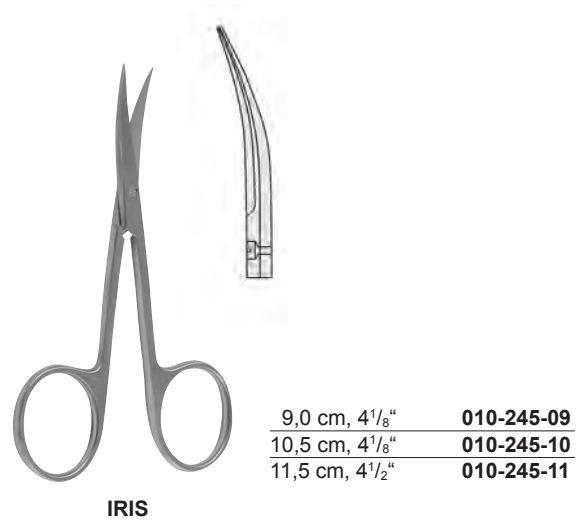

25,0 cm, 10"  
**010-217-25**

15,0 cm, 6"

**010-220-15**

**010-221-15**

Nerv-Präparierscheren  
Nerve dissecting scissors  
Tijeras para nervios  
Forbici per dissezione di nervi

**SANVENERO**  
14,0 cm, 5 1/2"

**010-224-14**

**010-225-14**

**JOSEPH**  
14,0 cm, 5 1/2"

**010-228-14**

**010-229-14**

10,5 cm, 4<sup>1</sup>/<sub>8</sub>"     **010-250-10**  
11,5 cm, 4<sup>1</sup>/<sub>2</sub>"     **010-250-11**

**IRIS**