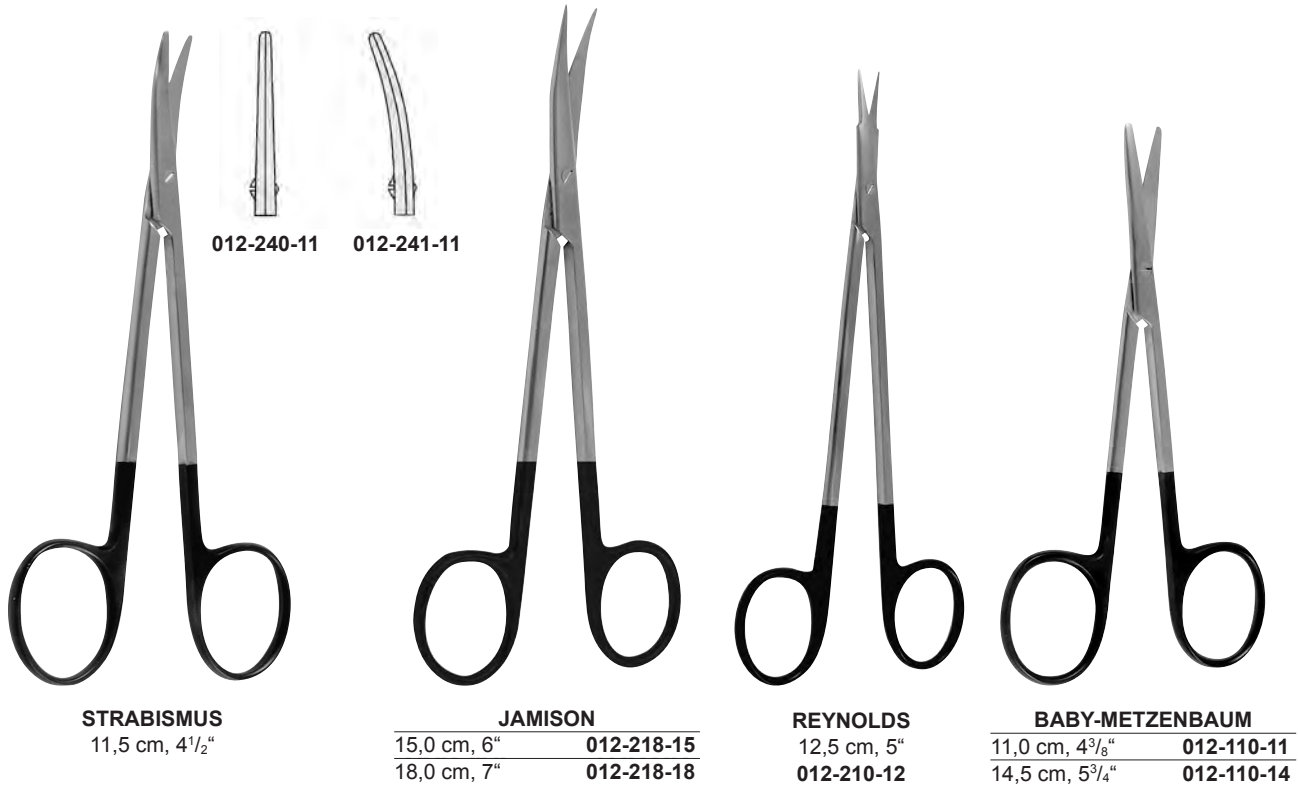

**DIETHRICH-HEGEMANN**  
18,0 cm, 7"

**POTTS-SMITH**  
18,0 cm, 7 1/2"

011-244-11

011-245-11

**IRIS**  
11,5 cm, 4 1/2"

gezahnt  
serrated  
dentada  
dentata

**UNIVERSAL**  
12,0 cm, 4 3/4"  
011-800-12

**LISTER**  
18,0 cm, 7"  
011-900-18

**BRUNS**  
24,0 cm, 9 1/2"  
011-909-24

**MAYO**  
17,0 cm, 6<sup>3</sup>/<sub>4</sub>"

**METZENBAUM**

**METZENBAUM-FINO**

**KAYE FACE LIFT**

**JABALEY**  
13,0 cm, 5"  
**012-130-13**

**TOENNIS-ADSON**  
17,0 cm, 6<sup>3</sup>/<sub>4</sub>"  
**012-139-17**