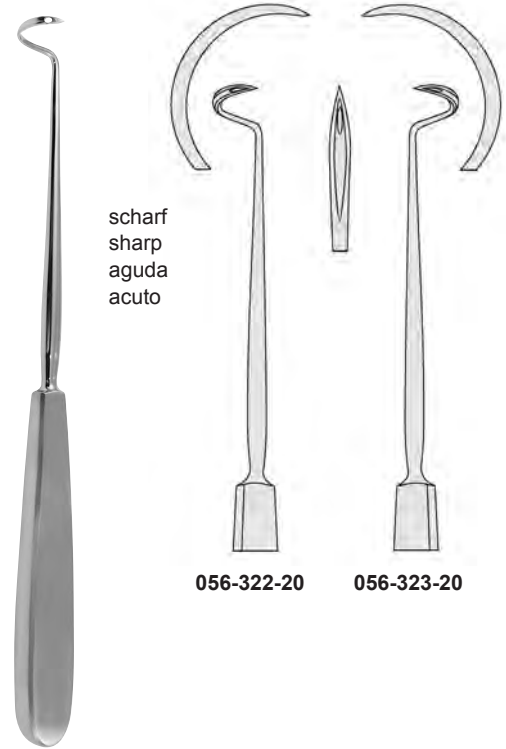

056-211-03

056-211-04

**REVERDIN**

19,5 cm, 7¾" 056-221-01 056-221-02 056-221-03 056-221-04  
22,5 cm, 8¾" 056-223-01 056-223-02 056-223-03 056-223-04

scharf  
sharp  
aguda  
acuto

056-320-20

056-321-20

**DESCHAMPS**  
20,0 cm, 8"