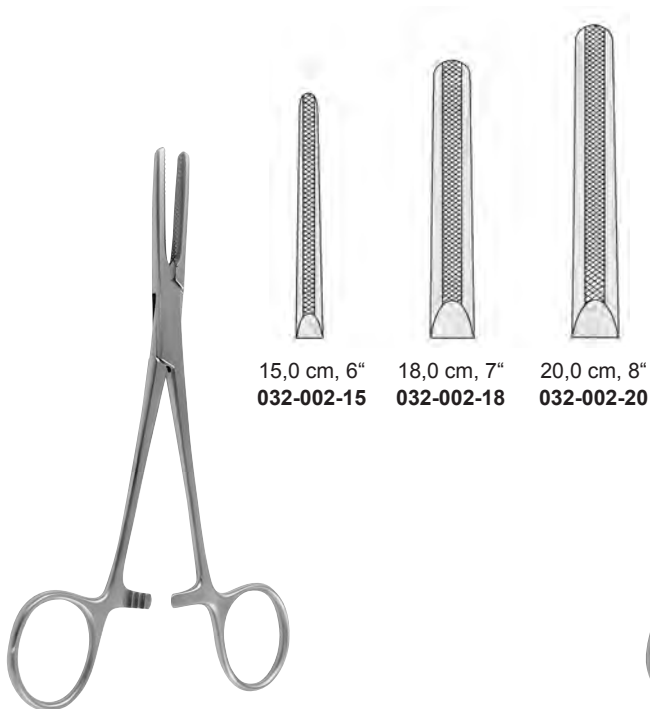

15,0 cm, 6" **032-002-15**
18,0 cm, 7" **032-002-18**
20,0 cm, 8" **032-002-20**