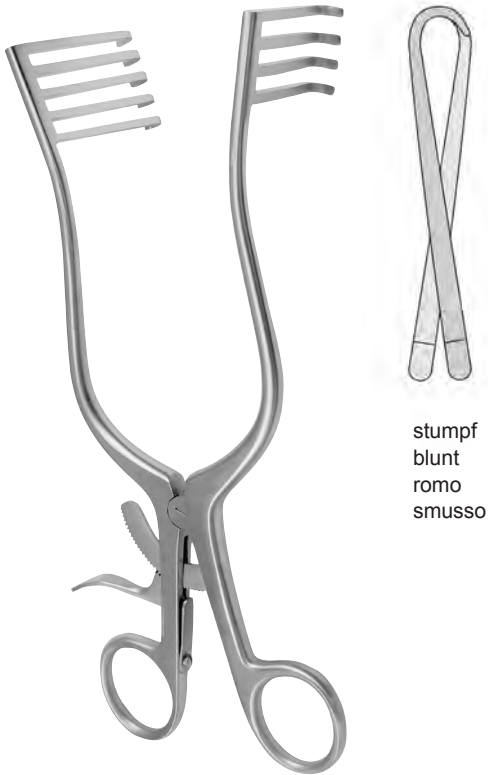

stumpf
blunt
romo
smusso