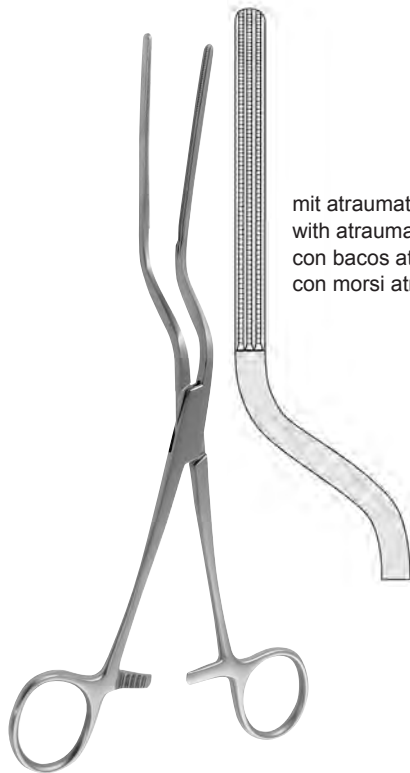

BRUNNER
24,0 cm, 9¹/₂"
164-240-24

mit atraumatischer Zahnung
with atraumatic serration
con bacos atraumáticos
con morsi atraumatici