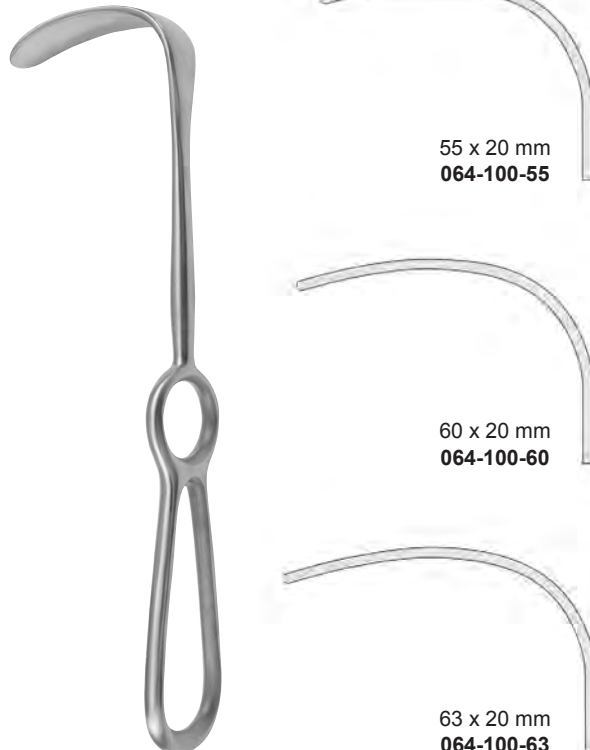

**KOCHER**  
22,0 cm, 8<sup>5</sup>/<sub>8</sub>"

stumpf  
blunt  
romo  
smusso

26 x 40 mm  
**064-021-24**

stumpf  
blunt  
romo  
smusso

26 x 40 mm  
**064-022-24**

scharf  
sharp  
agudos  
acuti

**KOERTE**  
24,0 cm, 9<sup>1</sup>/<sub>2</sub>"