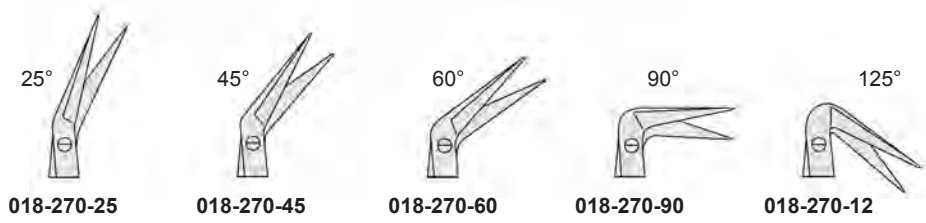

15,0 cm, 6"
018-223-15