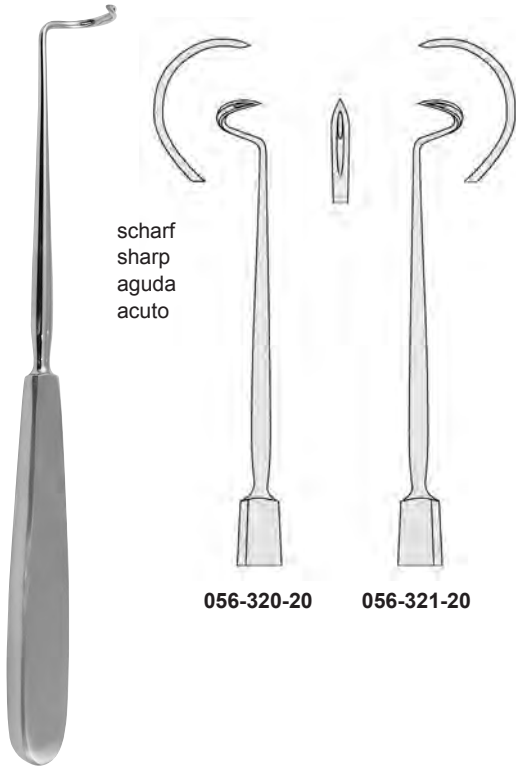

056-211-03

056-211-04

**REVERDIN**

19,5 cm, 7¾" 056-221-01 056-221-02 056-221-03 056-221-04  
22,5 cm, 8¾" 056-223-01 056-223-02 056-223-03 056-223-04

scharf  
sharp  
aguda  
acuto

056-320-20

056-321-20

**DESCHAMPS**  
20,0 cm, 8"