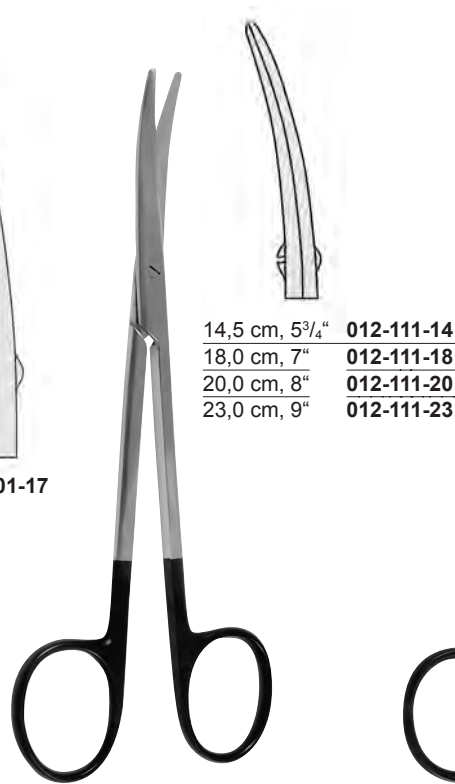

BRUNS
24,0 cm, 9 1/2"
011-909-24