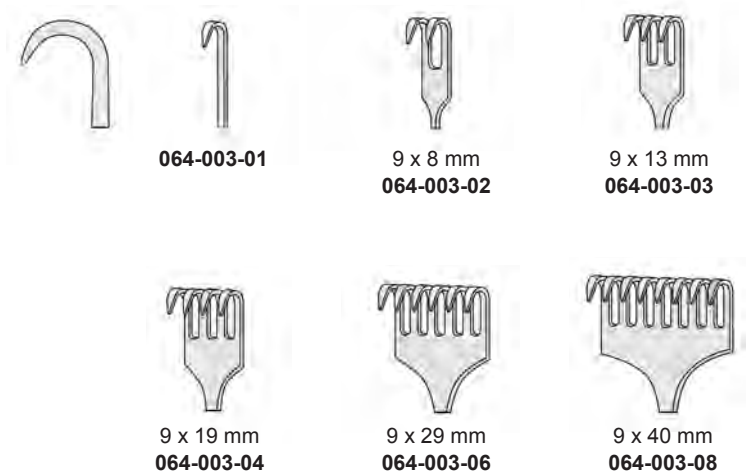

**CANNY RYAL**

**VOLKMANN**  
21,5 cm, 8½"

scharf  
sharp  
agudos  
acuti

**VOLKMANN**  
21,5 cm, 8½"

halbscharf  
semi-sharp  
semi-agudos  
semi-acuti

**VOLKMANN**  
21,5 cm, 8½"

**064-002-01**

9 x 8 mm  
**064-002-02**