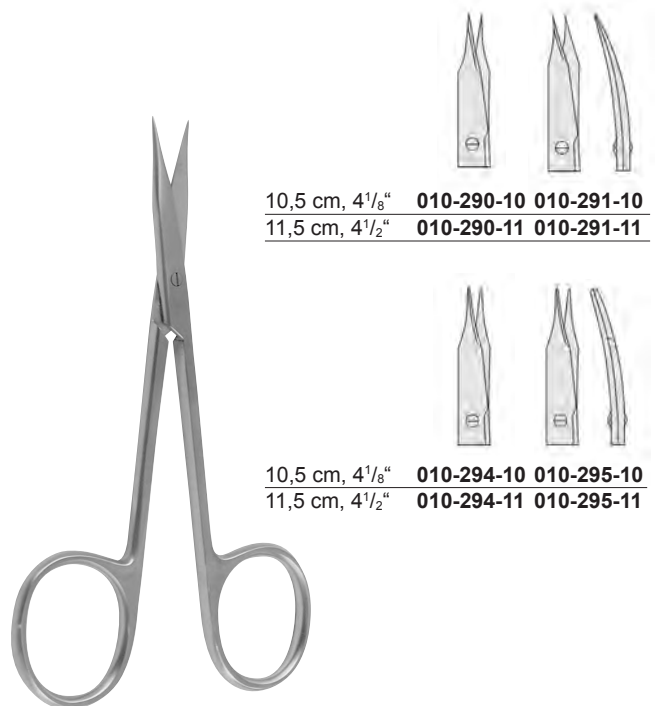

**BROPHY (SULLIVAN)**  
14,0 cm, 5 1/2"  
010-276-14

**BROPHY (SULLIVAN)**  
14,0 cm, 5 1/2"  
010-277-14

**LANDOLT**  
12,5 cm, 5"

010-280-12    010-283-12    010-285-12

**STEVENS**

10,5 cm, 4 1/8"    010-290-10    010-291-10  
11,5 cm, 4 1/2"    010-290-11    010-291-11