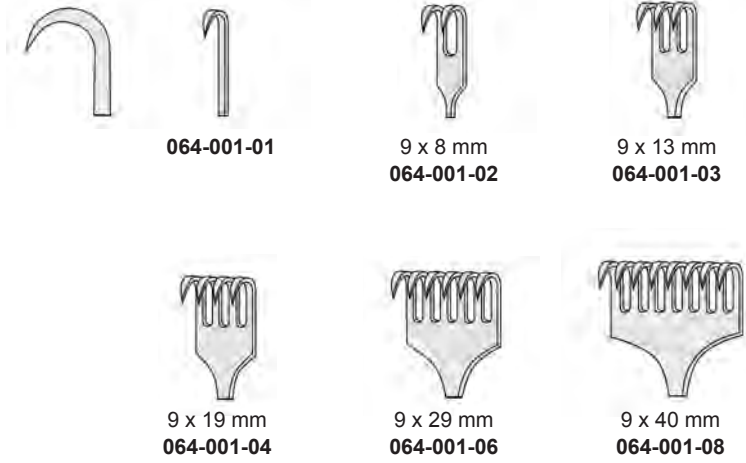

scharf
sharp
agudos
acuti