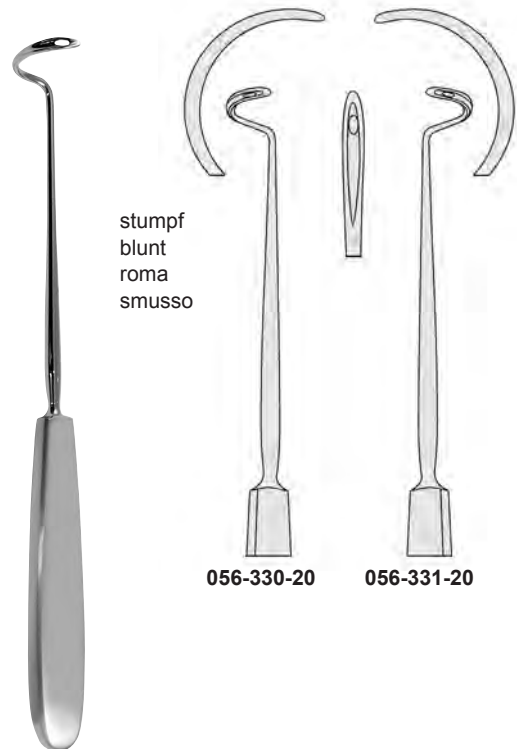

scharf  
sharp  
aguda  
acuto

056-322-20

056-323-20

**DESCHAMPS**  
20,0 cm, 8"

stumpf  
blunt  
roma  
smusso

056-328-20

056-329-20

**DESCHAMPS**  
20,0 cm, 8"