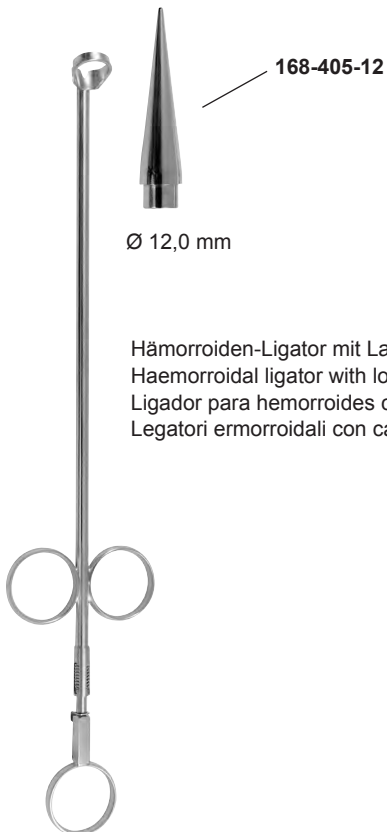

Ø 12,0 mm

Hämorrhoiden-Ligator mit Ladekonus
Haemorrhoidal ligator with loading attachment
Ligador para hemorroides con cono de carga
Legatori emorroidali con carica a cono

RUDD
168-400-00