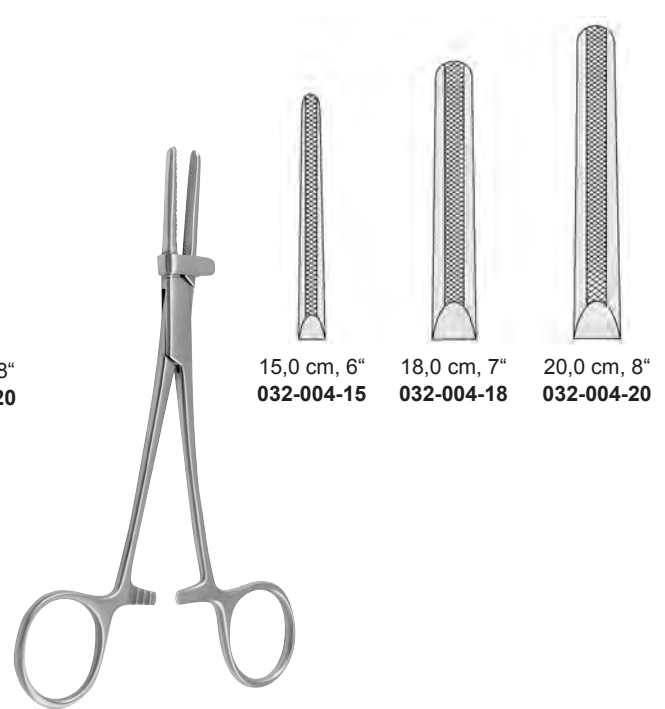

15,0 cm, 6" **032-004-15**
18,0 cm, 7" **032-004-18**
20,0 cm, 8" **032-004-20**