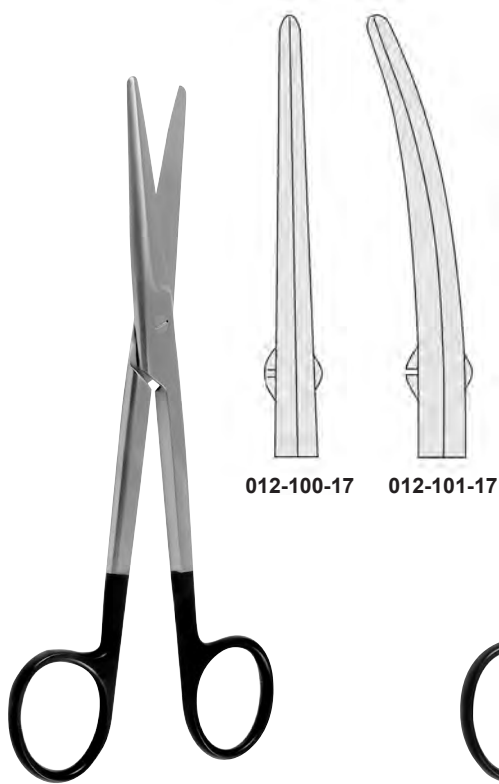

LISTER
18,0 cm, 7"
011-900-18