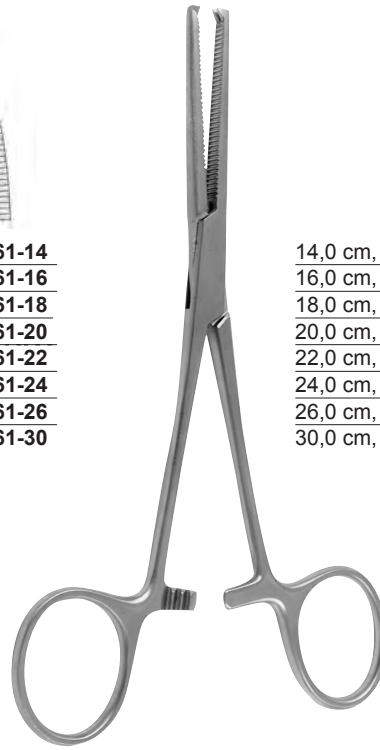

**KOCHER DELICATE**

**ROCHESTER-PEAN**

14,0 cm, 5½"	<b>040-260-14</b>	<b>040-261-14</b>
16,0 cm, 6¼"	<b>040-260-16</b>	<b>040-261-16</b>
18,0 cm, 7"	<b>040-260-18</b>	<b>040-261-18</b>
20,0 cm, 8"	<b>040-260-20</b>	<b>040-261-20</b>
22,0 cm, 8⅝"	<b>040-260-22</b>	<b>040-261-22</b>
24,0 cm, 9½"	<b>040-260-24</b>	<b>040-261-24</b>
26,0 cm, 10¼"	<b>040-260-26</b>	<b>040-261-26</b>
30,0 cm, 12"	<b>040-260-30</b>	<b>040-261-30</b>