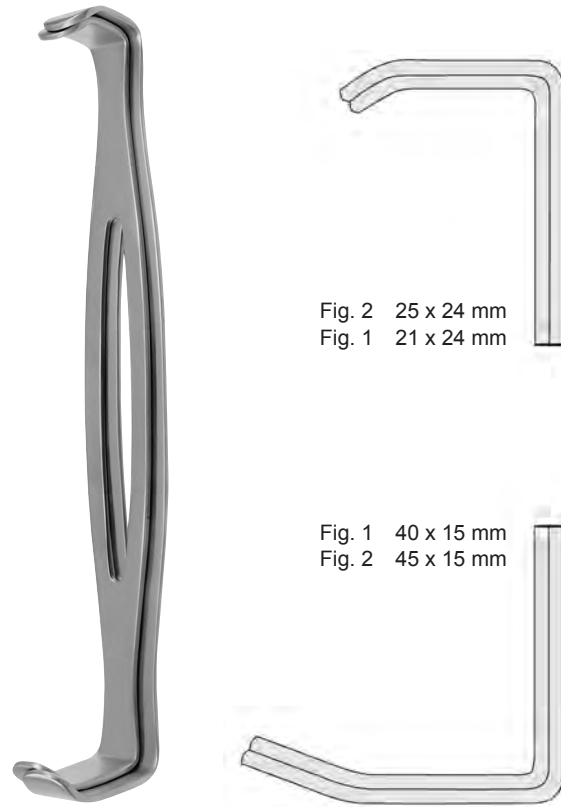

**CZERNY**  
17,5 cm, 7"  
062-360-00

**MATHIEU**  
20,0 cm, 8"  
062-380-00

**GOELET**  
19,0 cm, 7½"  
062-396-19

**PARKER-LANGENBECK**  
21,0 cm, 8¼"  
062-390-00

16 mm	19,0 cm, 7½"	062-370-16
20 mm	19,0 cm, 7½"	062-370-20
25 mm	20,0 cm, 8"	062-370-25