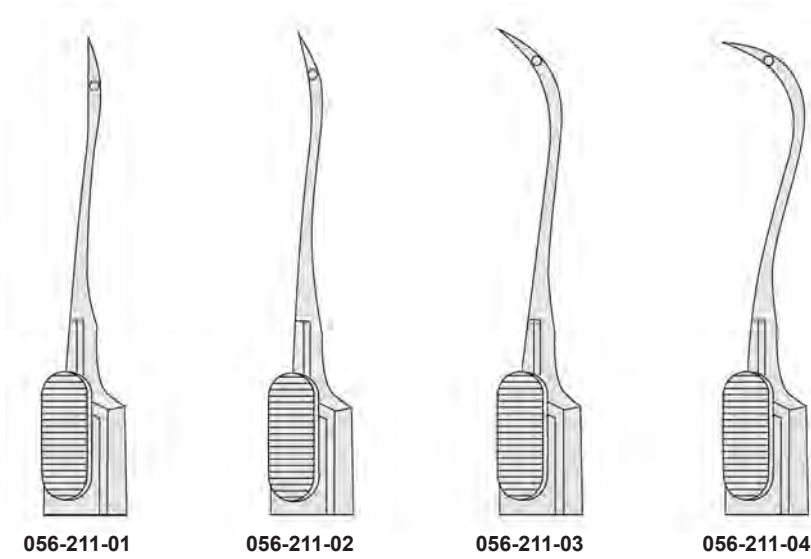

HEPP SCHEIDEL
18,0 cm, 7"
051-390-18

056-211-01

056-211-02

056-211-03

056-211-04