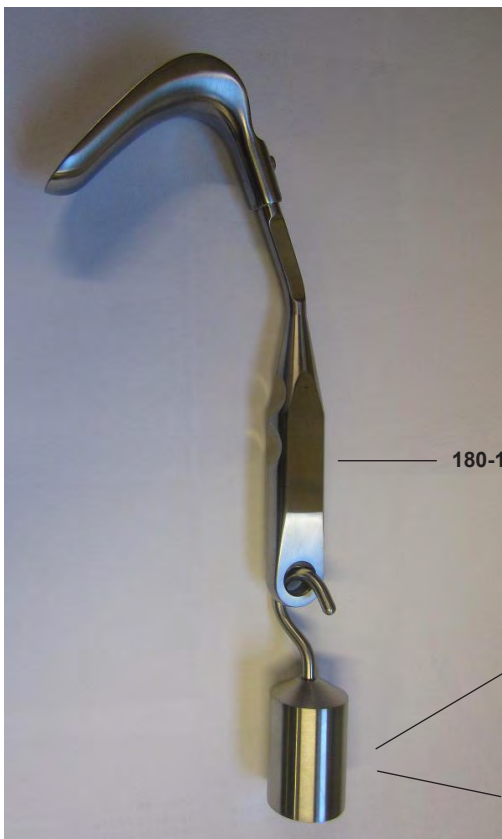

AUVARD
75 x 38 mm
180-170-00

180-180-03

400 g
180-180-40

800 g
180-180-80

SCHERBACK
180-180-00

koplett, complete, completo, completo

80 x 30 mm
180-180-04

85 x 35 mm
180-180-05