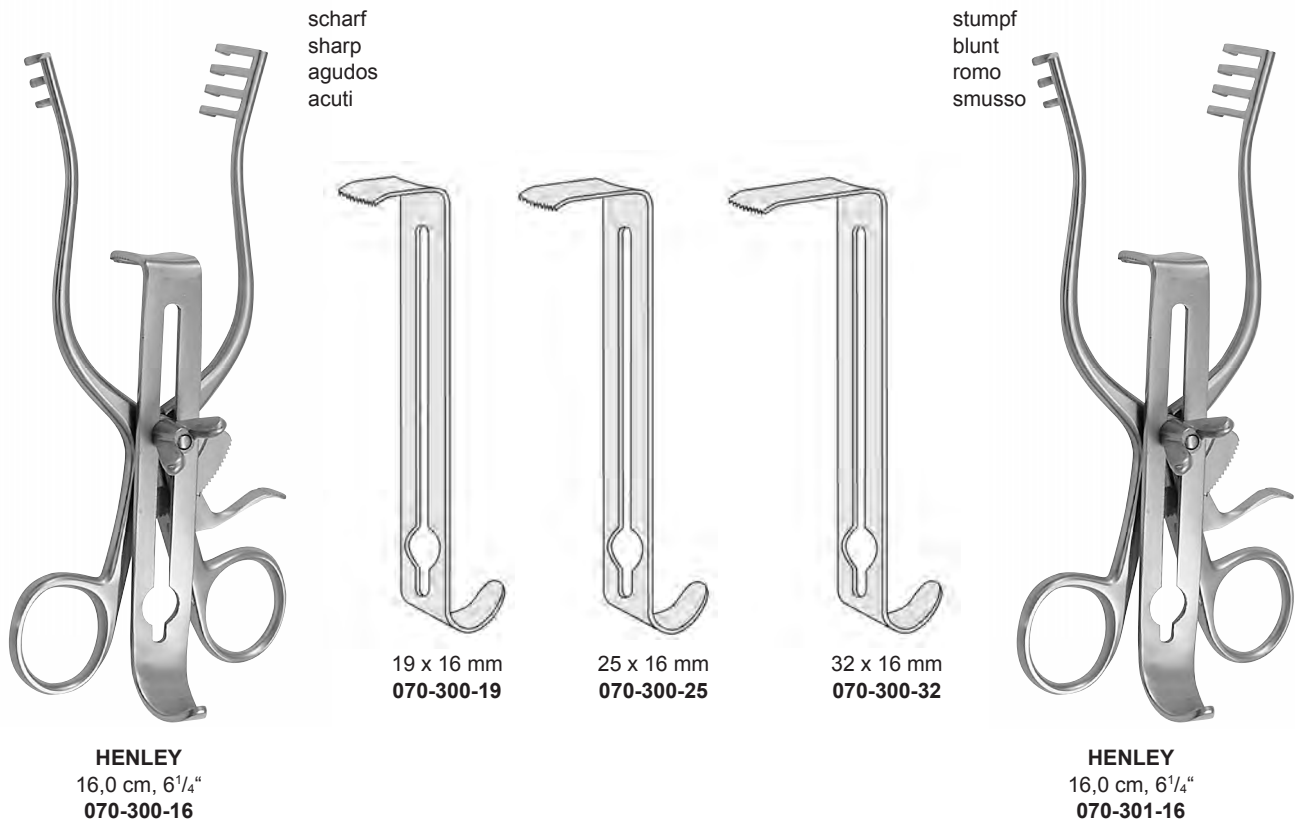

RICHTER
17,0 cm, 6³/₄"
070-420-17

JOLL (FRIEDMAN)
15,5 cm, 6"
070-430-15

HENLEY
070-300-00

komplett, bestehend aus:

- 1 Sperrer mit Seitenvalven, scharf (30-1300-16)
- 1 Mittelvalve 19 x 16 mm (30-1300-19)
- 1 Mittelvalve 25 x 16 mm (30-1300-25)
- 1 Mittelvalve 32 x 16 mm (30-1300-32)

complete, consisting of:

- 1 Spreader with lateral valves, sharp (30-1300-16)
- 1 Central valve 19 x 16 mm (30-1300-19)
- 1 Central valve 25 x 16 mm (30-1300-25)
- 1 Central valve 32 x 16 mm (30-1300-32)

completo, compuesto of:

- 1 Separador con valvas laterales, agudas (30-1300-16)
- 1 Valva central 19 x 16 mm (30-1300-19)
- 1 Valva central 25 x 16 mm (30-1300-25)
- 1 Valva central 32 x 16 mm (30-1300-32)

completo, composto da:

- 1 Divaricatore con valve laterali, acuto (30-1300-16)
- 1 Valva centrale 19 x 16 mm (30-1300-19)
- 1 Valva centrale 25 x 16 mm (30-1300-25)
- 1 Valva centrale 32 x 16 mm (30-1300-32)

HENLEY
070-301-00

komplett, bestehend aus:

- 1 Sperrer mit Seitenvalven, stumpf (30-1301-16)
- 1 Mittelvalve 19 x 16 mm (30-1300-19)
- 1 Mittelvalve 25 x 16 mm (30-1300-25)
- 1 Mittelvalve 32 x 16 mm (30-1300-32)

complete, consisting of:

- 1 Spreader with lateral valves, blunt (30-1301-16)
- 1 Central valve 19 x 16 mm (30-1300-19)
- 1 Central valve 25 x 16 mm (30-1300-25)
- 1 Central valve 32 x 16 mm (30-1300-32)

completo, compuesto of:

- 1 Separador con valvas laterales, romas (30-1301-16)
- 1 Valva central 19 x 16 mm (30-1300-19)
- 1 Valva central 25 x 16 mm (30-1300-25)
- 1 Valva central 32 x 16 mm (30-1300-32)

completo, composto da:

- 1 Divaricatore con valve laterali, smusso (30-1301-16)
- 1 Valva centrale 19 x 16 mm (30-1300-19)
- 1 Valva centrale 25 x 16 mm (30-1300-25)
- 1 Valva centrale 32 x 16 mm (30-1300-32)