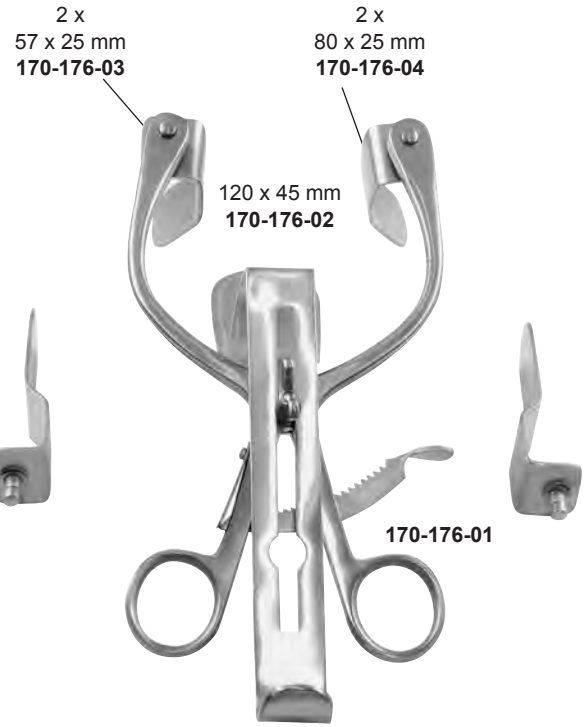

**MOORE**  
30,0 cm, 12"  
154-084-30

Gallenblasenlöffel  
Gall bladder scoope  
Cucharilla para la vesicula biliar  
Cucchiaio per colecisti

**DESJARDINS**  
28,0 cm, 11"

**THOMSON-WALKER**  
170-182-00