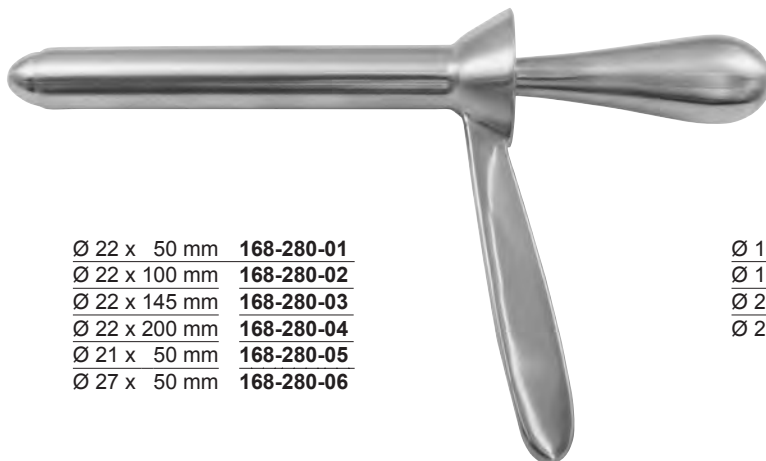

**SIMS**  
15,0 cm, 6"  
168-110-15

25 x 89 mm

**MATHIEU**  
21,0 cm, 8 1/4"  
168-150-21

75 x 23 mm

**SMITH-BUIE**  
15,0 cm, 6"  
168-160-15

**ALAN PARKS**  
13,5 cm, 5<sup>3</sup>/<sub>8</sub>"  
**168-147-00**