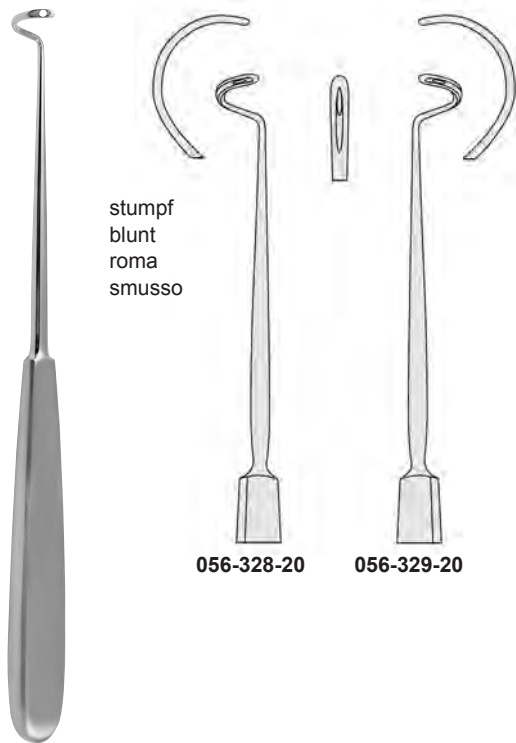

DESCHAMPS
20,0 cm, 8"

stumpf
blunt
roma
smusso

056-328-20

056-329-20

DESCHAMPS
20,0 cm, 8"