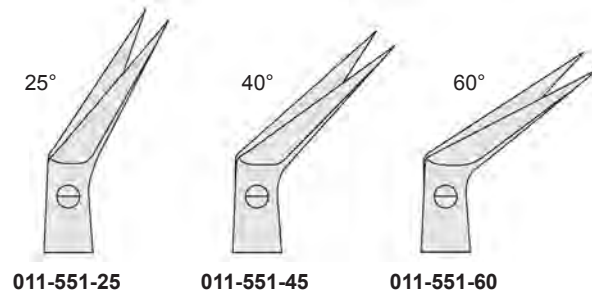

**POTTS DE MARTEL**  
24,0 cm, 9<sup>1</sup>/<sub>2</sub>"  
011-548-24

**DE BAKEY**

20,0 cm, 8"	<b>011-543-25</b>	<b>011-543-45</b>	<b>011-543-60</b>
23,0 cm, 9"	<b>011-545-25</b>	<b>011-545-45</b>	<b>011-545-60</b>

**DIETHRICH-HEGEMANN**  
18,0 cm, 7"

**POTTS-SMITH**  
18,0 cm, 7 1/2"

011-244-11

011-245-11

**IRIS**  
11,5 cm, 4 1/2"

gezahnt  
serrated  
dentada  
dentata

**UNIVERSAL**  
12,0 cm, 4 3/4"  
011-800-12

**LISTER**  
18,0 cm, 7"  
011-900-18