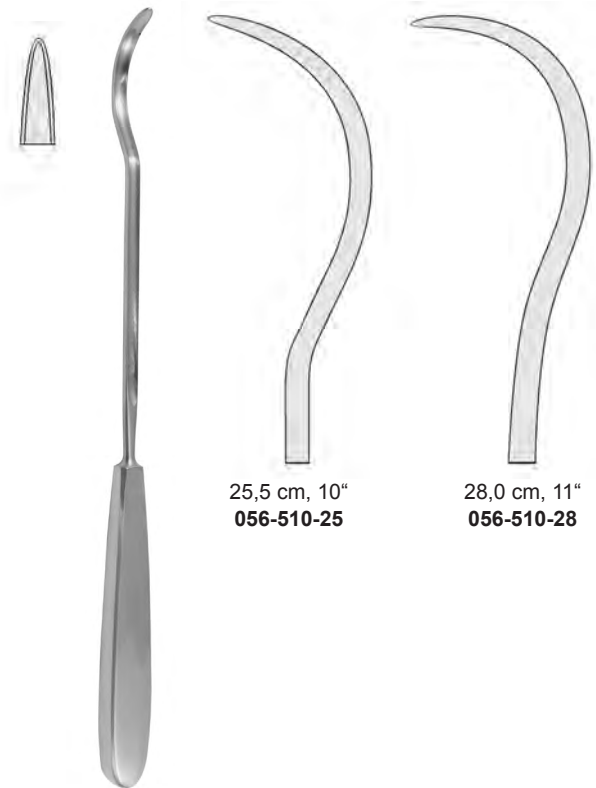

KIRSCHNER

25,5 cm, 10"
056-510-25

28,0 cm, 11"
056-510-28