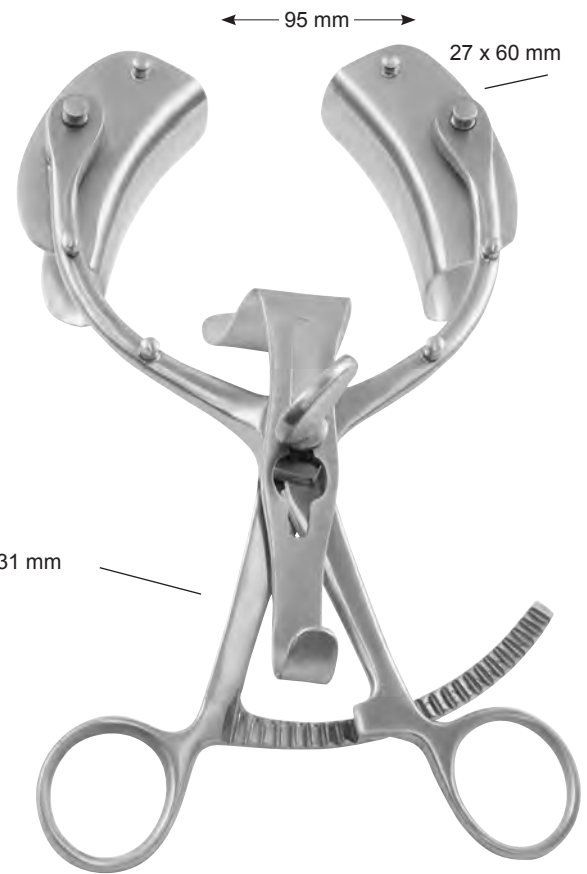

MILLIN
170-176-00